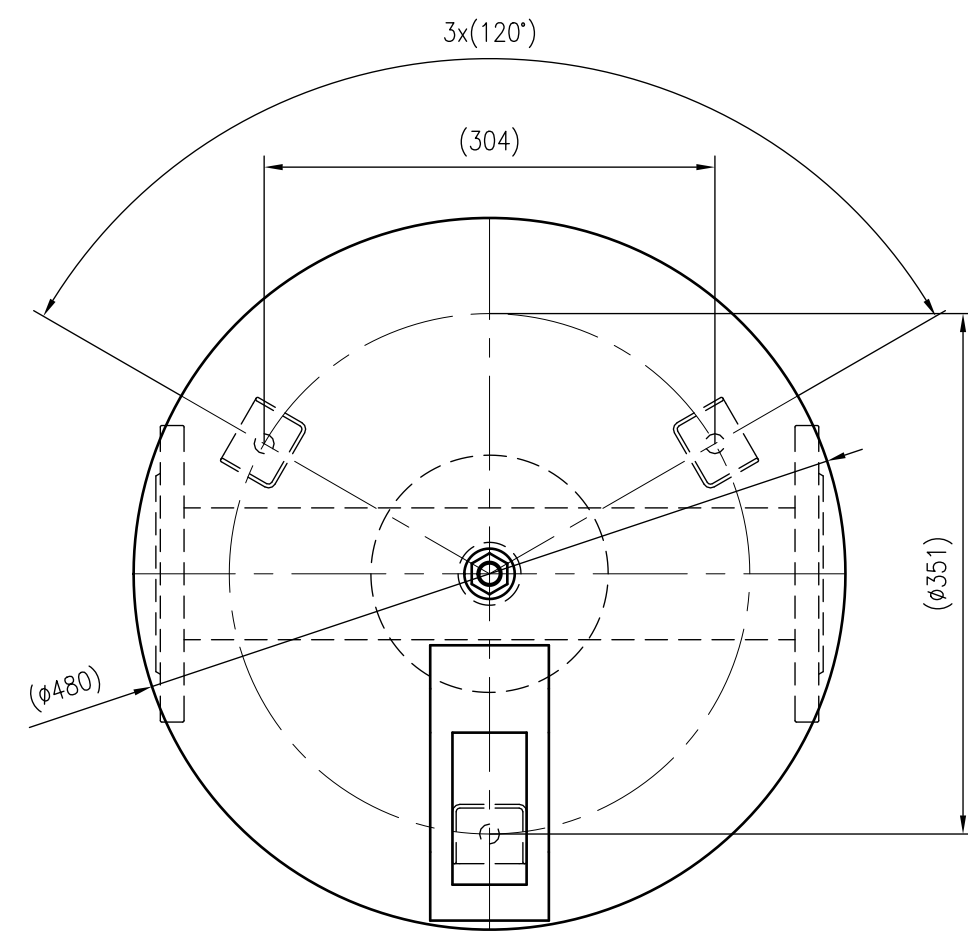

1 2 3 4 5 6 7 8 9 10 11 12

A  
B  
C  
D  
E  
F  
G  
H

A  
B  
C  
D  
E  
F  
G  
H

Side view

Front view

Isometric view

Top view

Unterliegt nicht dem Änderungsdienst/ Not subject to change management	Maßstab/ Scale: 1:5	Format/ Size: A2
---	------------------------	---------------------

Revision 04.05.2016	Refix DT 80 10bar - 7335805
------------------------	-----------------------------

1 2 3 4 5 6 7 8 9 10 11 A2