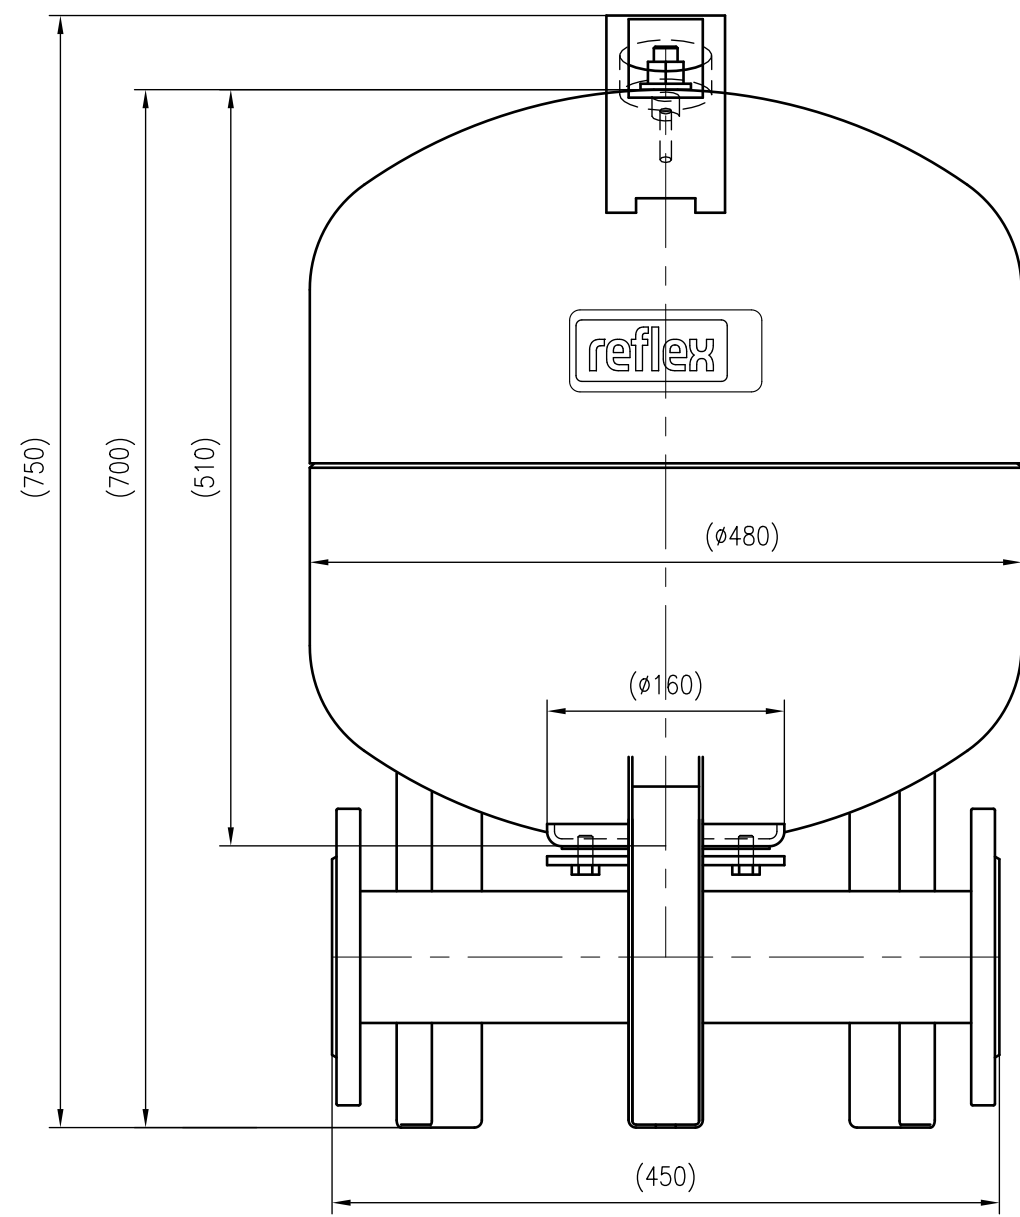

1 2 3 4 5 6 7 8 9 10 11 12

A  
B  
C  
D  
E  
F  
G  
H

A  
B  
C  
D  
E  
F  
G  
H

Side view

Front view

Isometric view

Top view

Unterliegt nicht dem Änderungsdienst/ Not subject to change management	Maßstab/ Scale: 1:5	Format/ Size: A2
---	------------------------	---------------------

Revision 04.05.2016	Refix DT 80 10bar - 7335805
------------------------	-----------------------------

1 2 3 4 5 6 7 8 9 10 11 A2