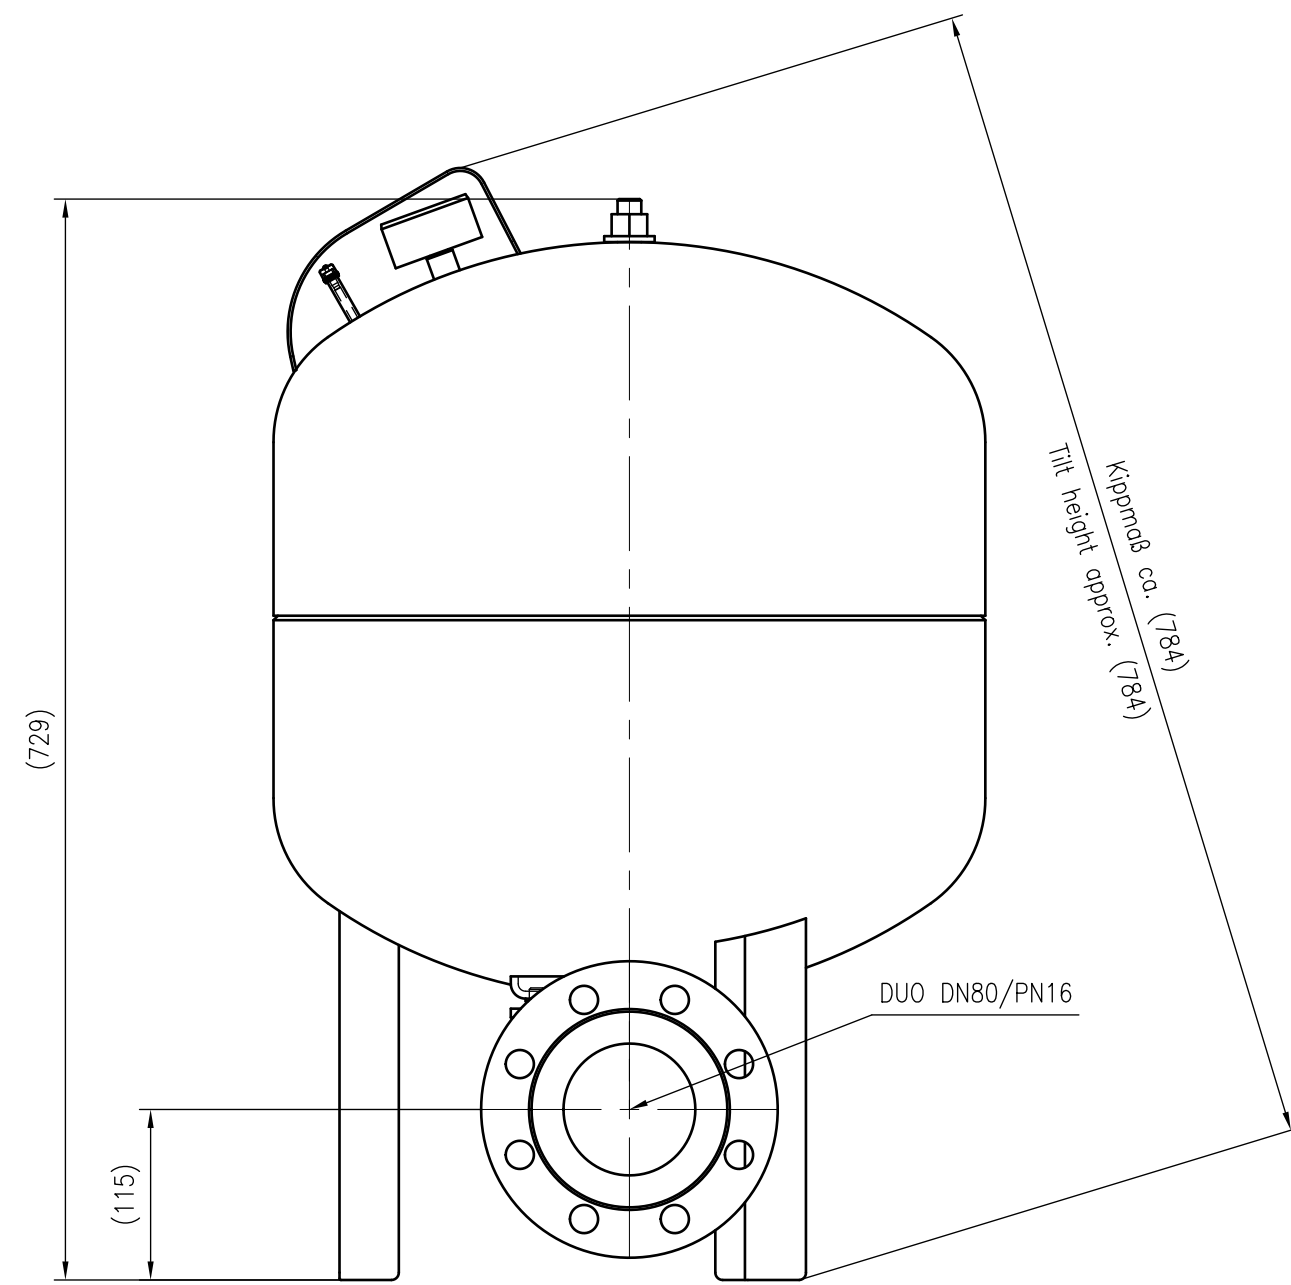

1 2 3 4 5 6 7 8 9 10 11 12

A  
B  
C  
D  
E  
F  
G  
H

A  
B  
C  
D  
E  
F  
G  
H

Side view

Front view

Isometric view

Top view

Unterliegt nicht dem Änderungsdienst/ Not subject to change management	Maßstab/ Scale: 1:5	Format/ Size: A2
---	------------------------	---------------------

Revision 04.05.2016	Refix DT 80 10bar - 7335805
------------------------	-----------------------------

1 2 3 4 5 6 7 8 9 10 11 A2