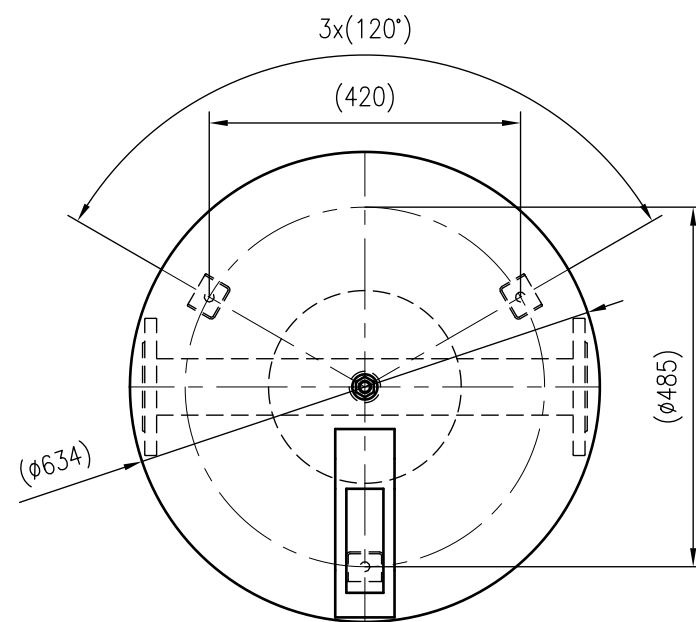

Side view

Front view

Isometric view

Top view

Unterliegt nicht dem Änderungsdienst/ Not subject to change management		Maßstab/ Scale: 1:10	Format/ Size: A3
Revision 19.12.2016	Reflex DT 300 10bar – 7336305		