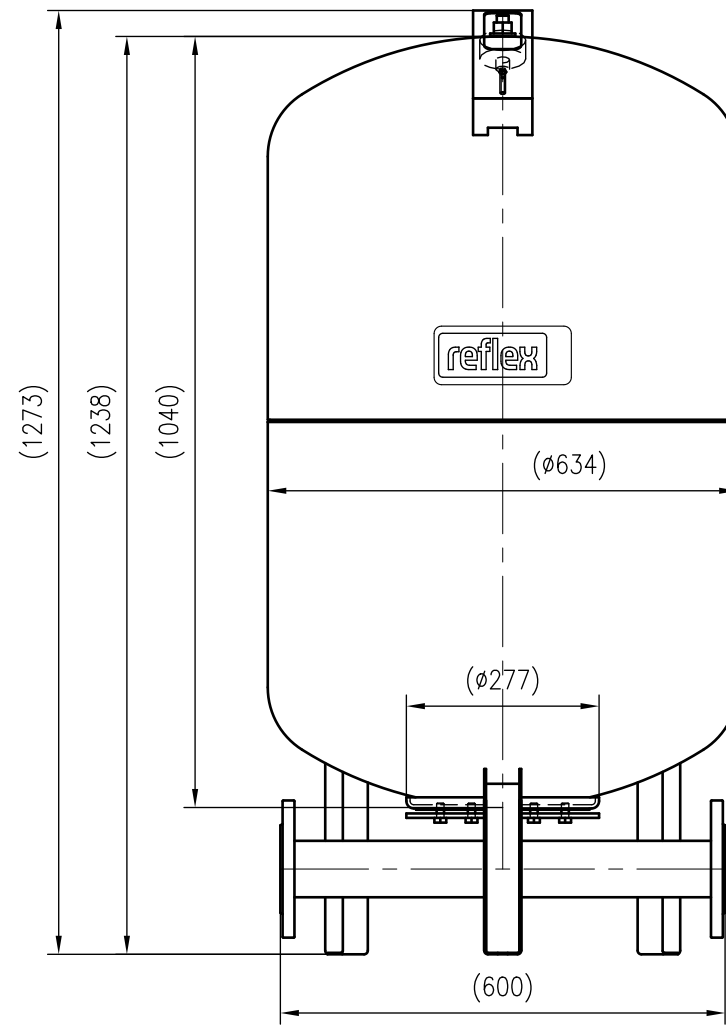

Side view

Front view

Isometric view

Top view

Unterliegt nicht dem Änderungsdienst/ Not subject to change management		Maßstab/ Scale: 1:10	Format/ Size: A3
Revision 19.12.2016	Reflex DT 300 10bar – 7336305		