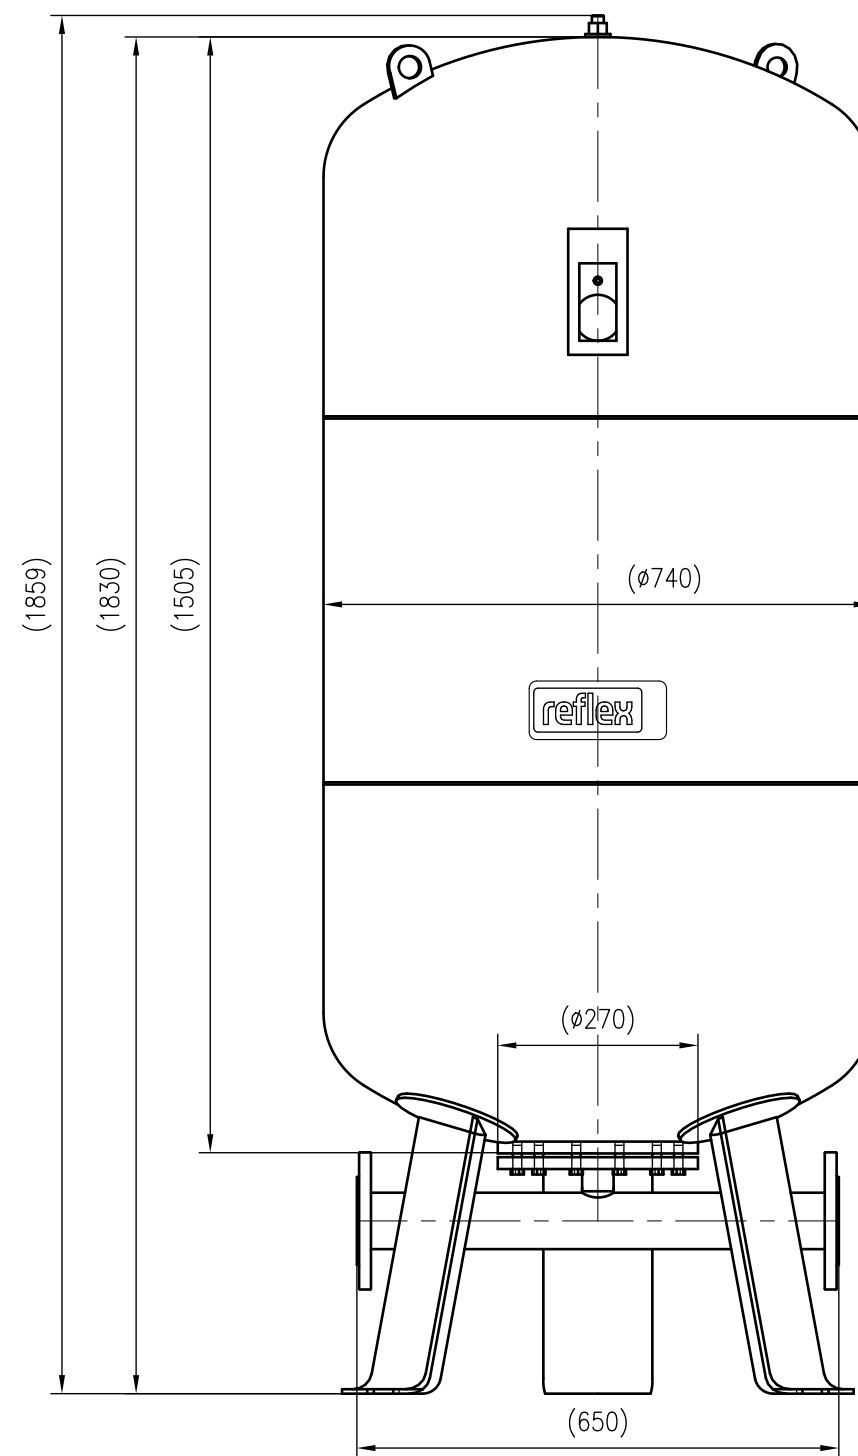

Side view

Front view

Isometric view

Top view

Unterliegt nicht dem Änderungsdienst/ Not subject to change management		Maßstab/ Scale: 1:10	Format/ Size: A2
Revision 19.12.2016	Reflex DT 600 10bar – 7336705		