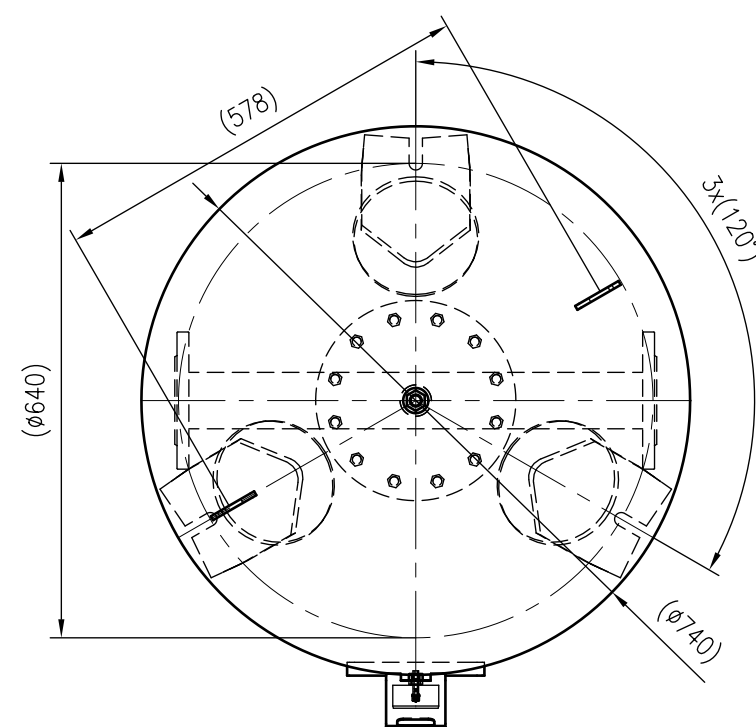

Side view

Front view

Isometric view

Top view

Unterliegt nicht dem Änderungsdienst/ Not subject to change management		Maßstab/ Scale: 1:10	Format/ Size: A2
Revision 19.12.2016	Reflex DT 600 10bar – 7336705		