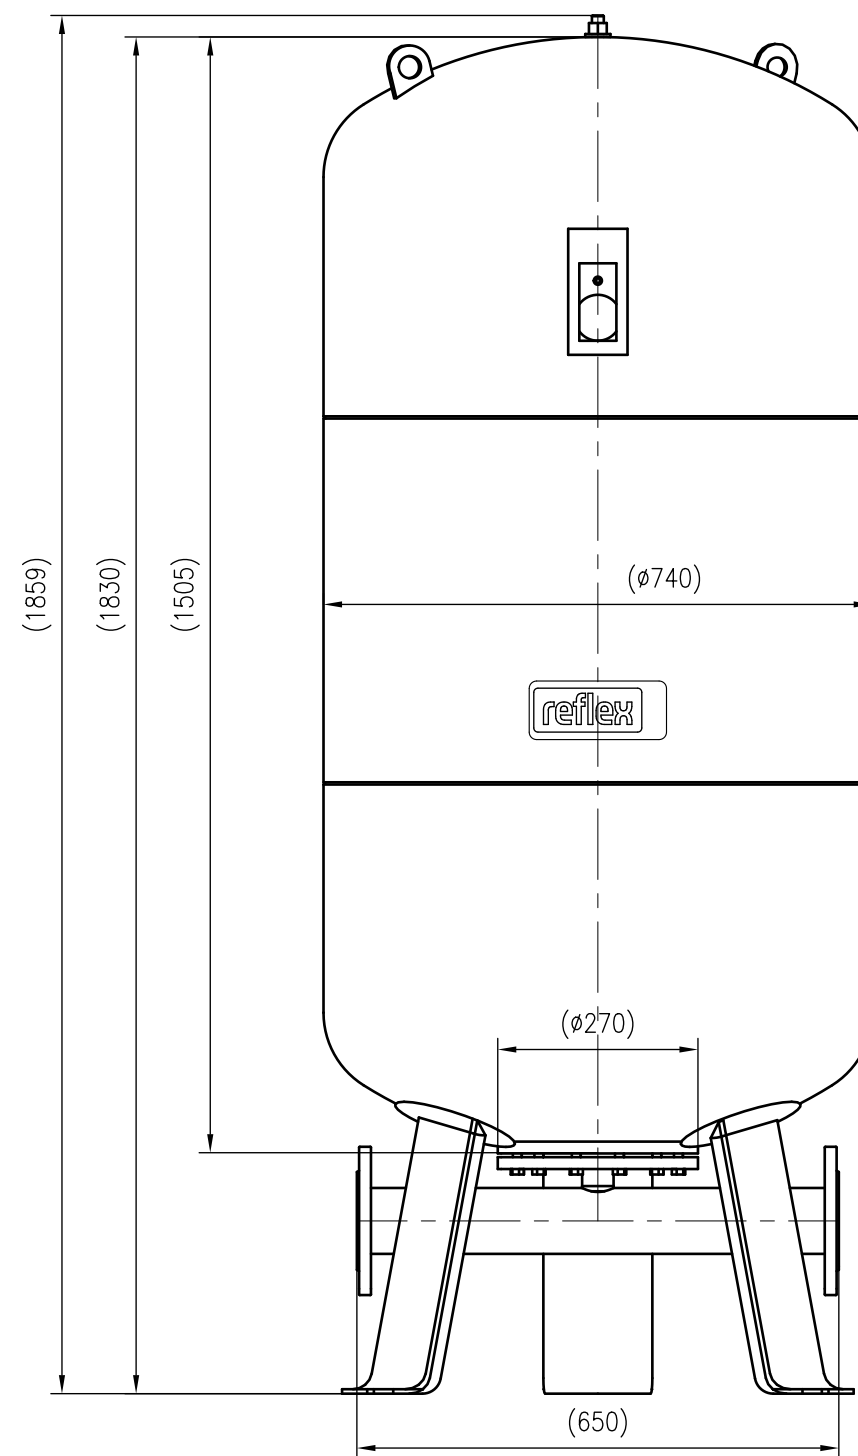

Side view

Front view

Isometric view

Top view

Unterliegt nicht dem Änderungsdienst/ Not subject to change management		Maßstab/ Scale: 1:10	Format/ Size: A2
Revision 09.12.2016	Reflex DT 600 10bar – 7336806		