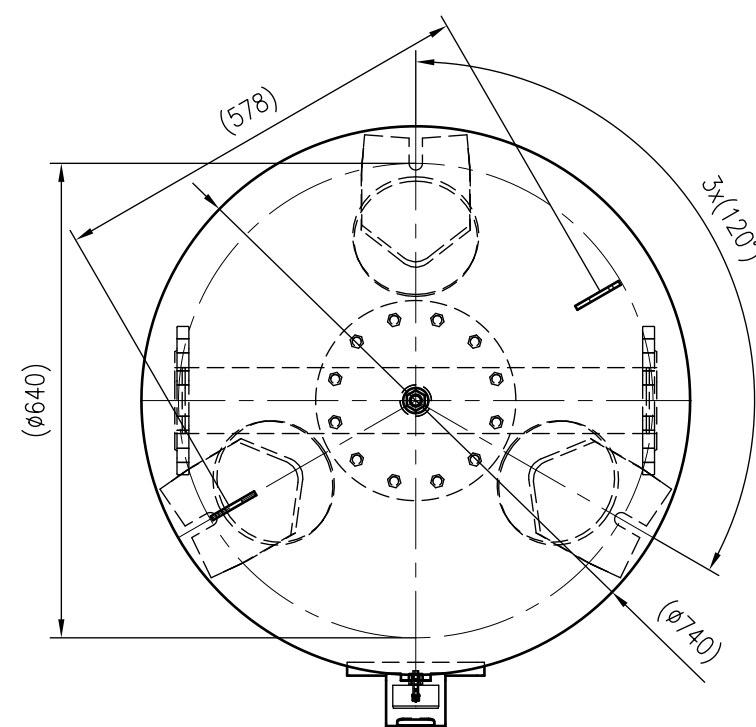

Side view

Front view

Isometric view

Top view

Unterliegt nicht dem Änderungsdienst/ Not subject to change management		Maßstab/ Scale: 1:10	Format/ Size: A2
Revision 09.12.2016	Reflex DT 600 10bar – 7336806		