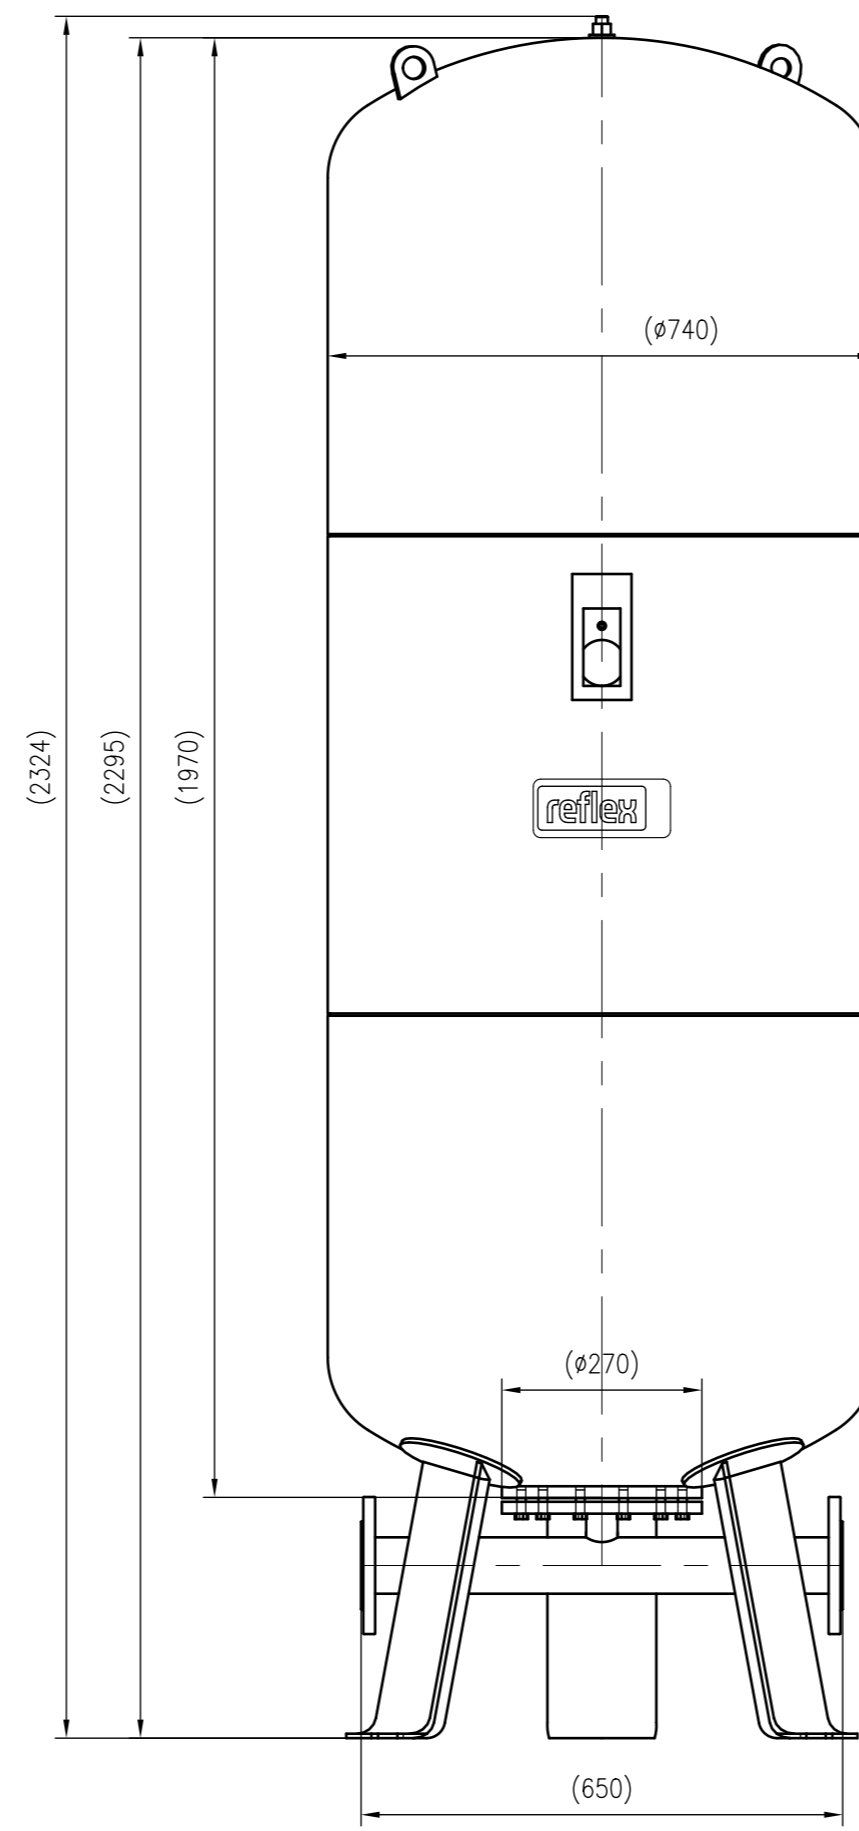

Side view

Front view

Isometric view

Top view

Unterliegt nicht dem Änderungsdienst/ Not subject to change management		Maßstab/ Scale: 1:10	Format/ Size: A1
Revision 19.12.2016	Reflex DT 800 10bar – 7336905		