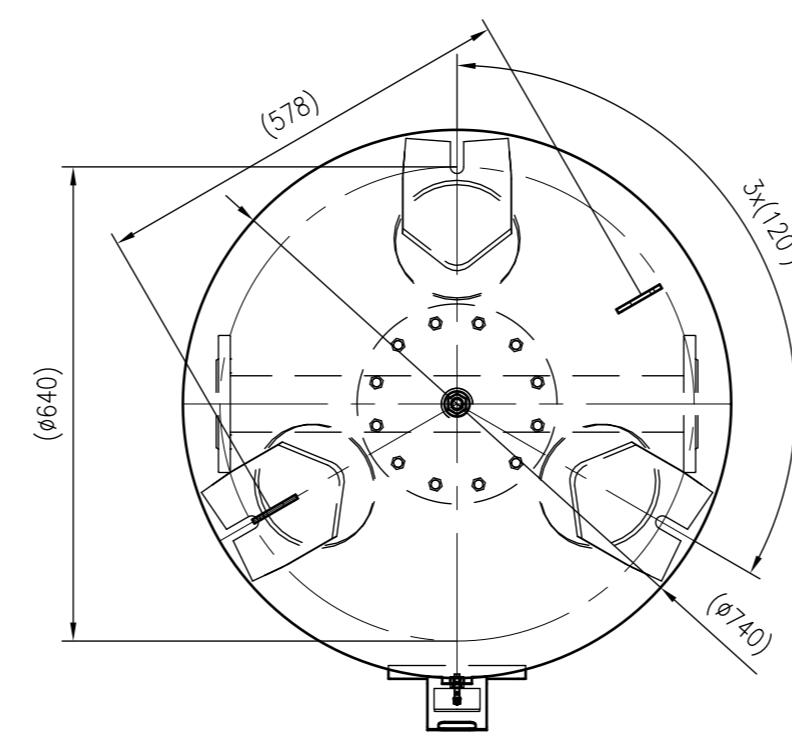

Side view

Front view

Isometric view

Top view

Unterliegt nicht dem Änderungsdienst/ Not subject to change management		Maßstab/ Scale: 1:10	Format/ Size: A1
Revision 19.12.2016	Reflex DT 800 10bar – 7336905		