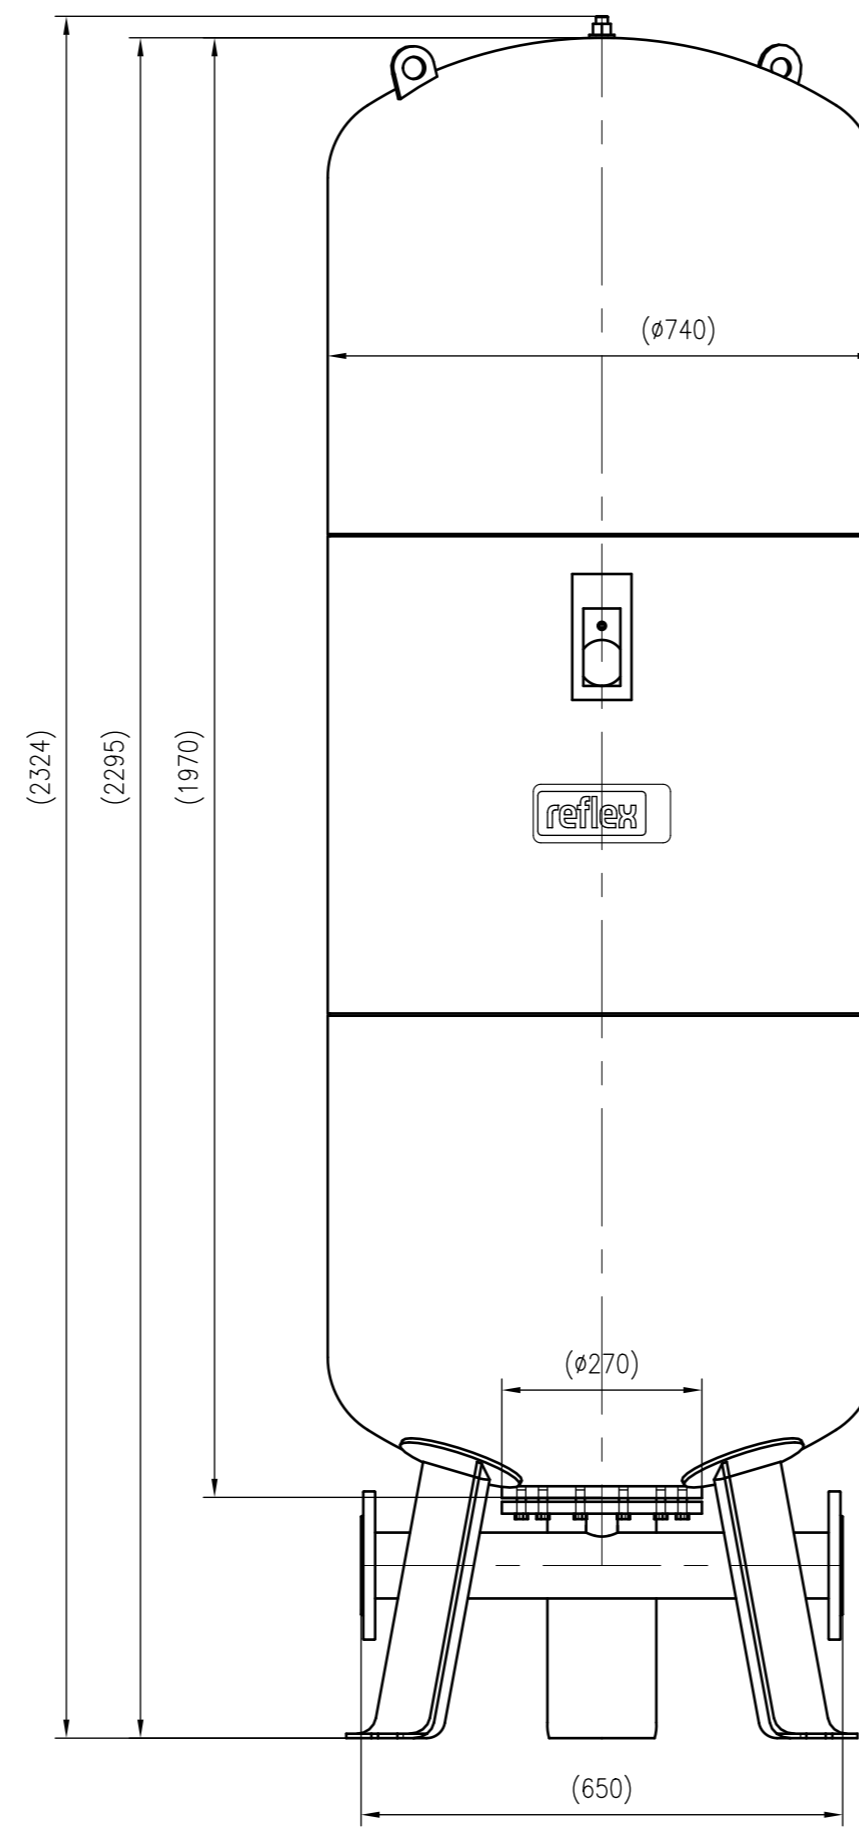

Side view

Front view

Isometric view

Top view

Unterliegt nicht dem Änderungsdienst/ Not subject to change management		Maßstab/ Scale: 1:10	Format/ Size: A1
Revision 04.05.2016	Reflex DT 800 10bar – 7337006		