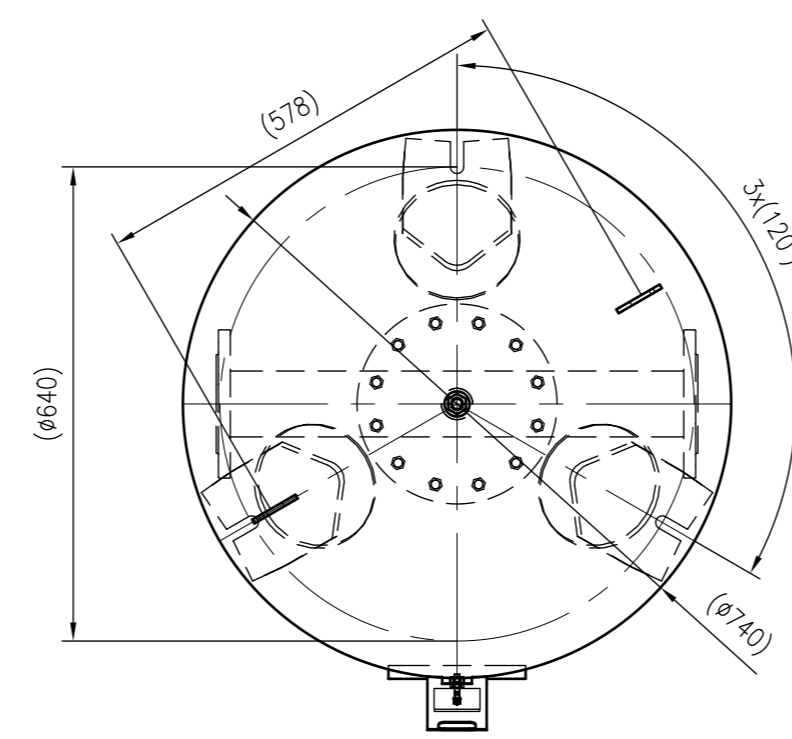

Side view

Front view

Isometric view

Top view

Unterliegt nicht dem Änderungsdienst/ Not subject to change management		Maßstab/ Scale: 1:10	Format/ Size: A1
Revision 04.05.2016	Reflex DT 800 10bar – 7337006		