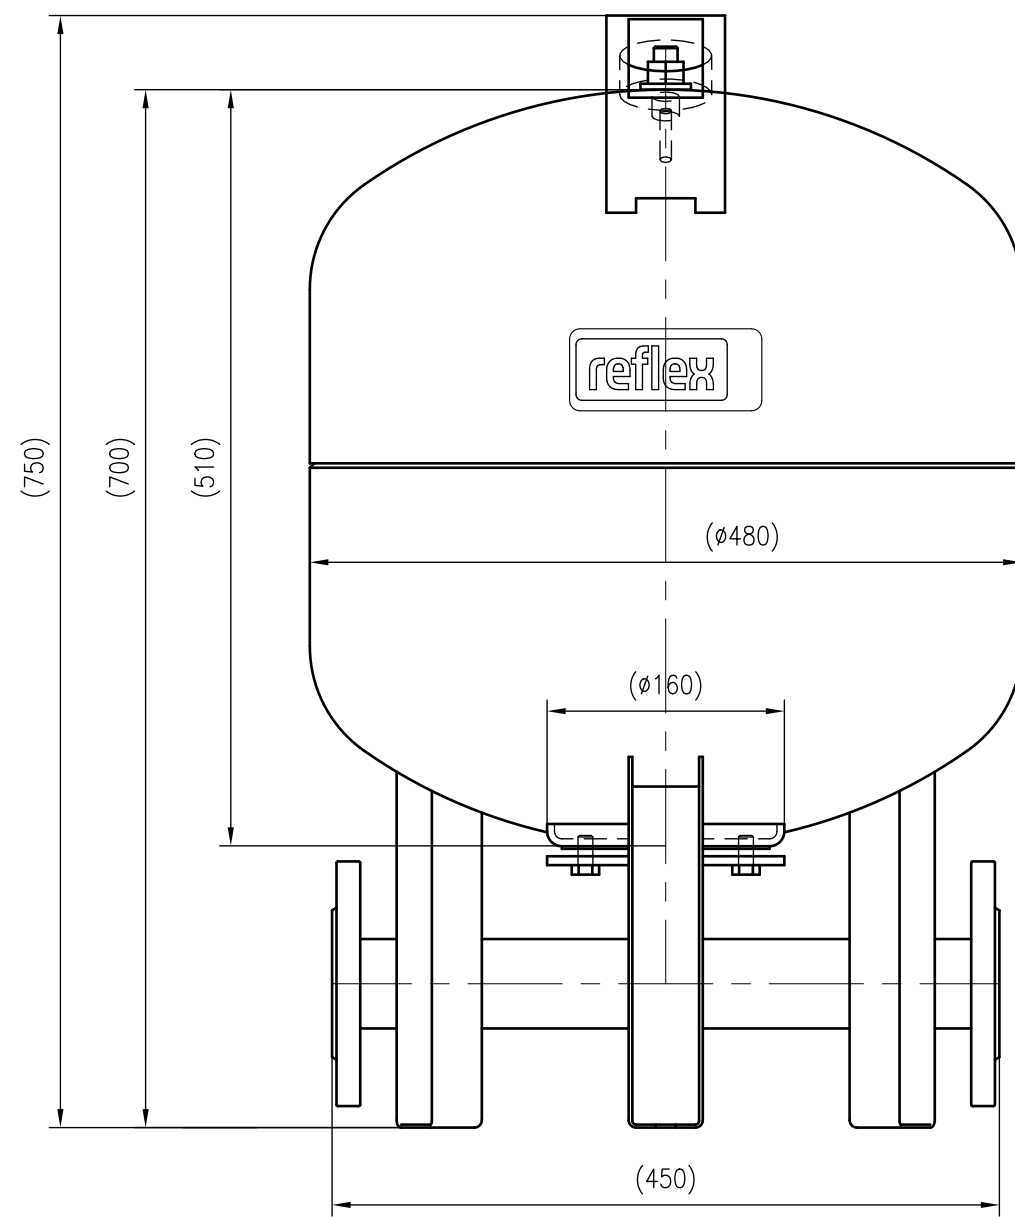

Side view

Front view

Isometric view

Top view

Unterliegt nicht dem Änderungsdienst/ Not subject to change management	Maßstab/ Scale: 1:5	Format/ Size: A2
Revision 04.05.2016	Refix DT 80 10bar - 7365000	