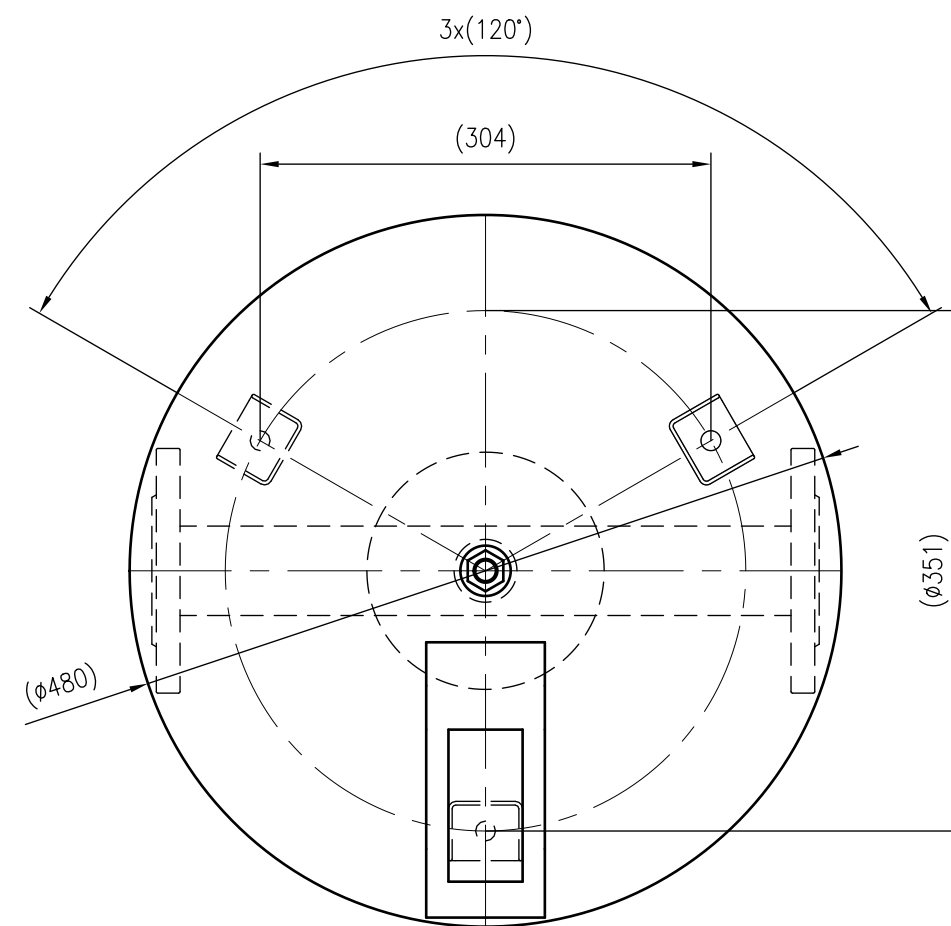

Side view

Front view

Isometric view

Top view

Unterliegt nicht dem Änderungsdienst/ Not subject to change management	Maßstab/ Scale: 1:5	Format/ Size: A2
Revision 04.05.2016	Refix DT 80 10bar - 7365000	