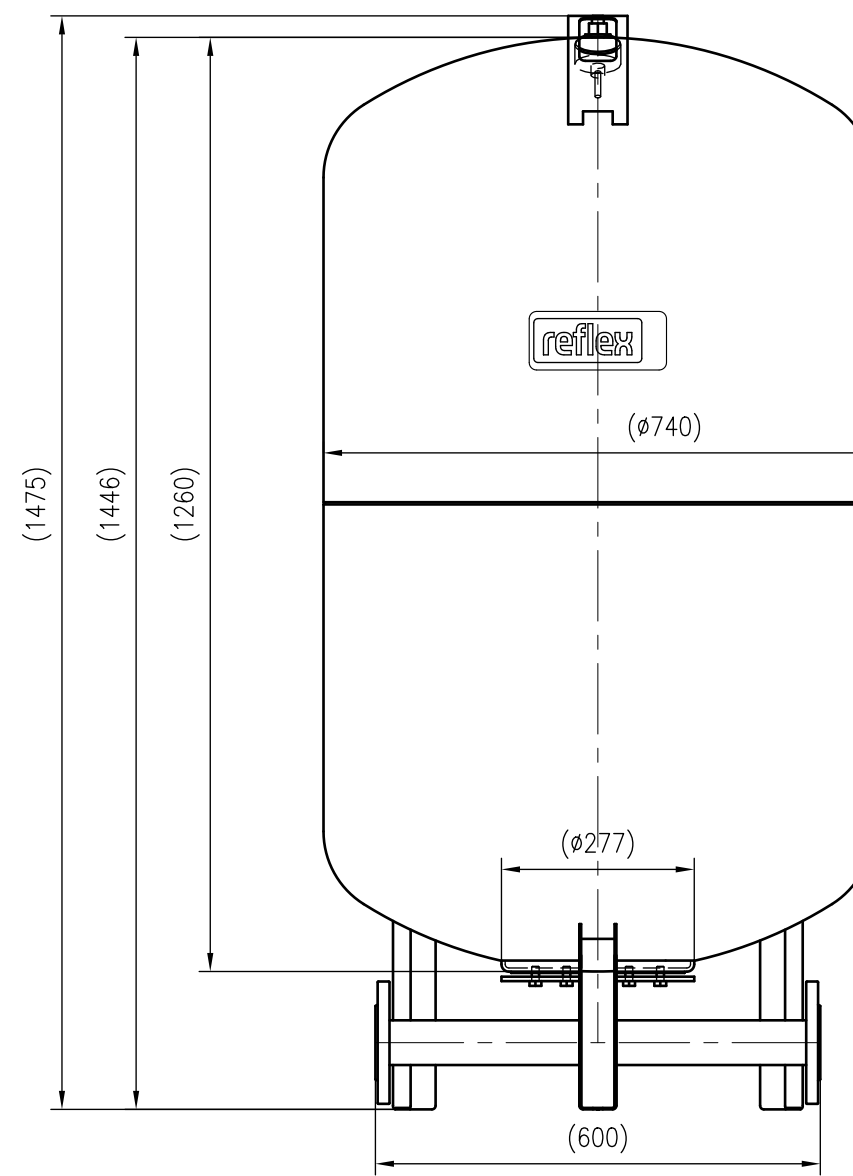

Side view

Front view

Isometric view

Top view

Unterliegt nicht dem Änderungsdienst/ Not subject to change management	Maßstab/ Scale: 1:10	Format/ Size: A2
Revision 04.05.2016	Refix DT 500 10bar – 7365300	