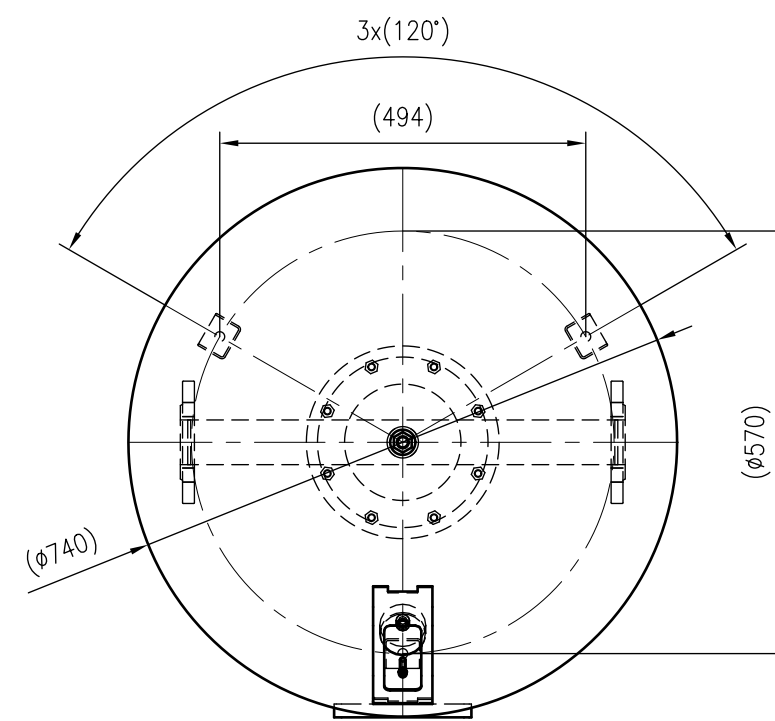

Side view

Front view

Isometric view

Top view

Unterliegt nicht dem Änderungsdienst/ Not subject to change management	Maßstab/ Scale: 1:10	Format/ Size: A2
Revision 04.05.2016	Refix DT 500 10bar – 7365300	