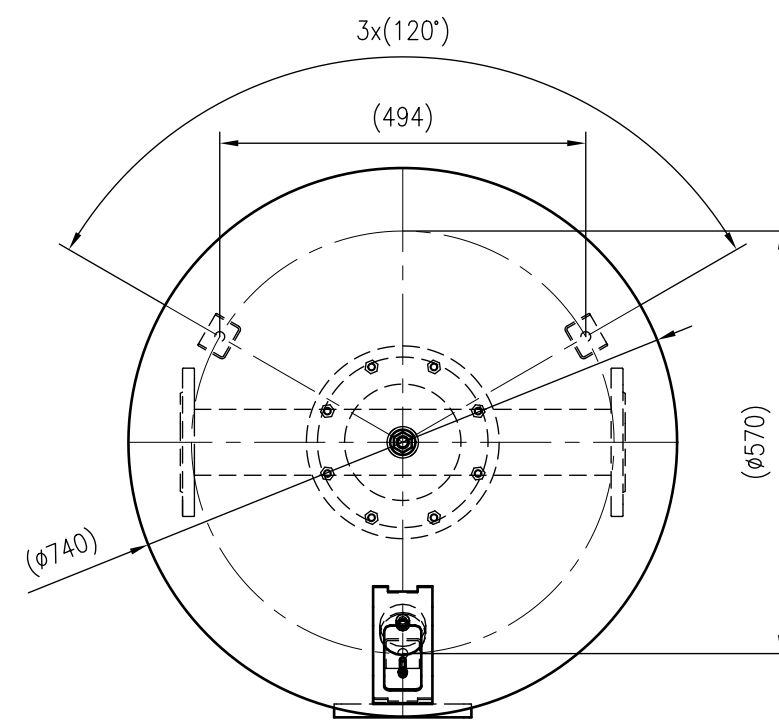

Side view

Front view

Isometric view

Top view

Unterliegt nicht dem Änderungsdienst/ Not subject to change management		Maßstab/ Scale: 1:10	Format/ Size: A2
Revision 04.05.2016	Refix DT 500 10bar – 7365305		