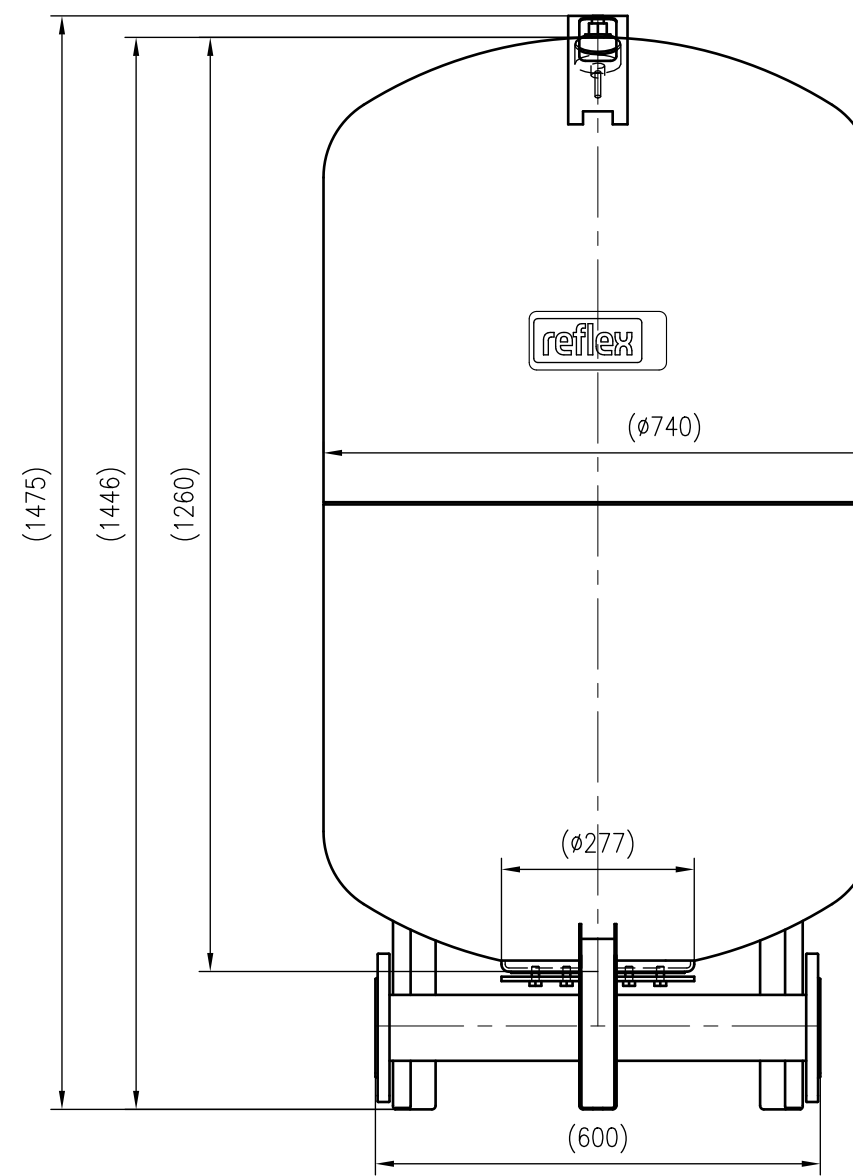

Side view

Front view

Isometric view

Top view

Unterliegt nicht dem Änderungsdienst/ Not subject to change management		Maßstab/ Scale: 1:10	Format/ Size: A2
Revision 04.05.2016	Refix DT 500 10bar – 7365305		