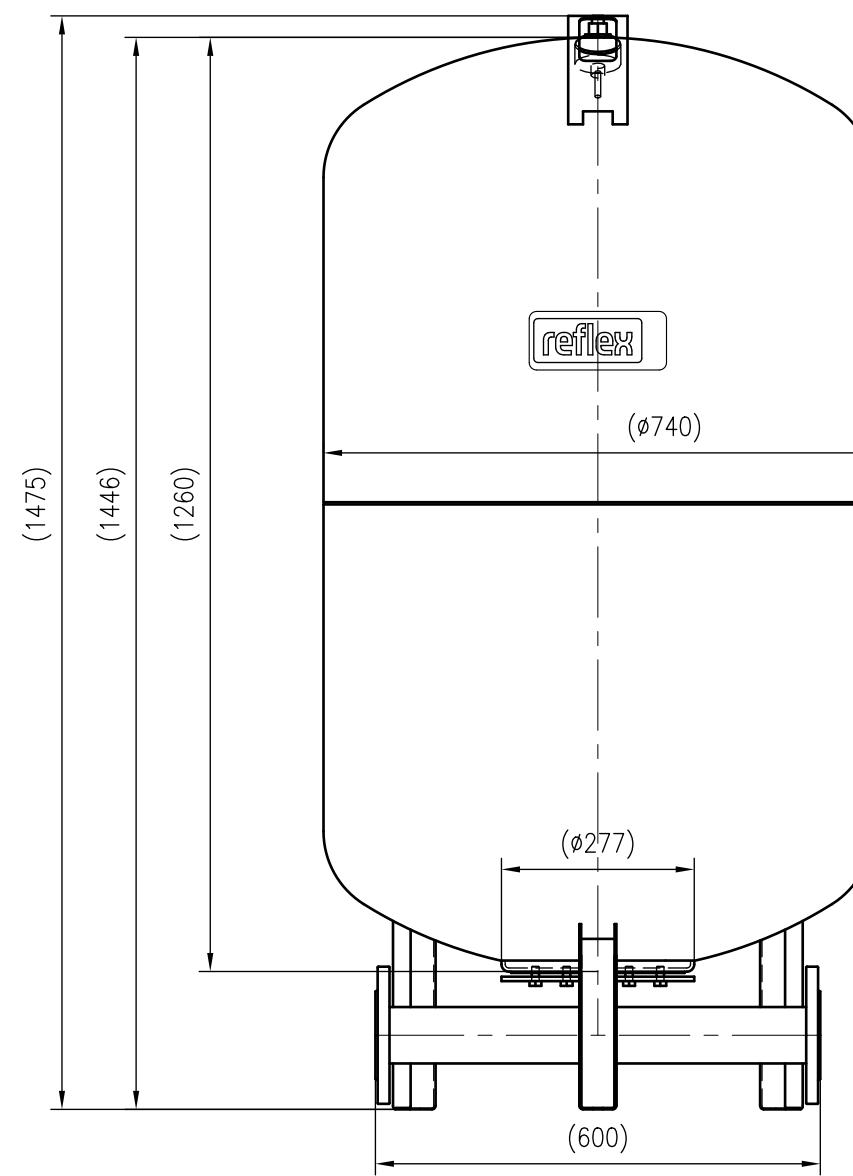

Side view

Front view

Isometric view

Top view

Unterliegt nicht dem Änderungsdienst/ Not subject to change management		Maßstab/ Scale: 1:10	Format/ Size: A2
Revision 19.12.2016	Refix DT 500 10bar – 7365307		