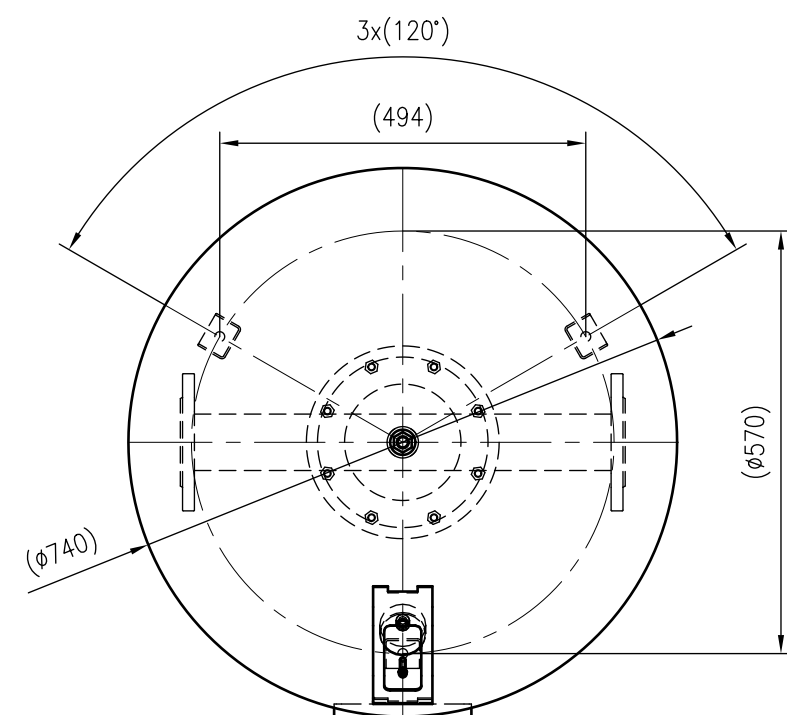

Side view

Front view

Isometric view

Top view

Unterliegt nicht dem Änderungsdienst/ Not subject to change management		Maßstab/ Scale: 1:10	Format/ Size: A2
Revision 19.12.2016	Refix DT 500 10bar – 7365307		