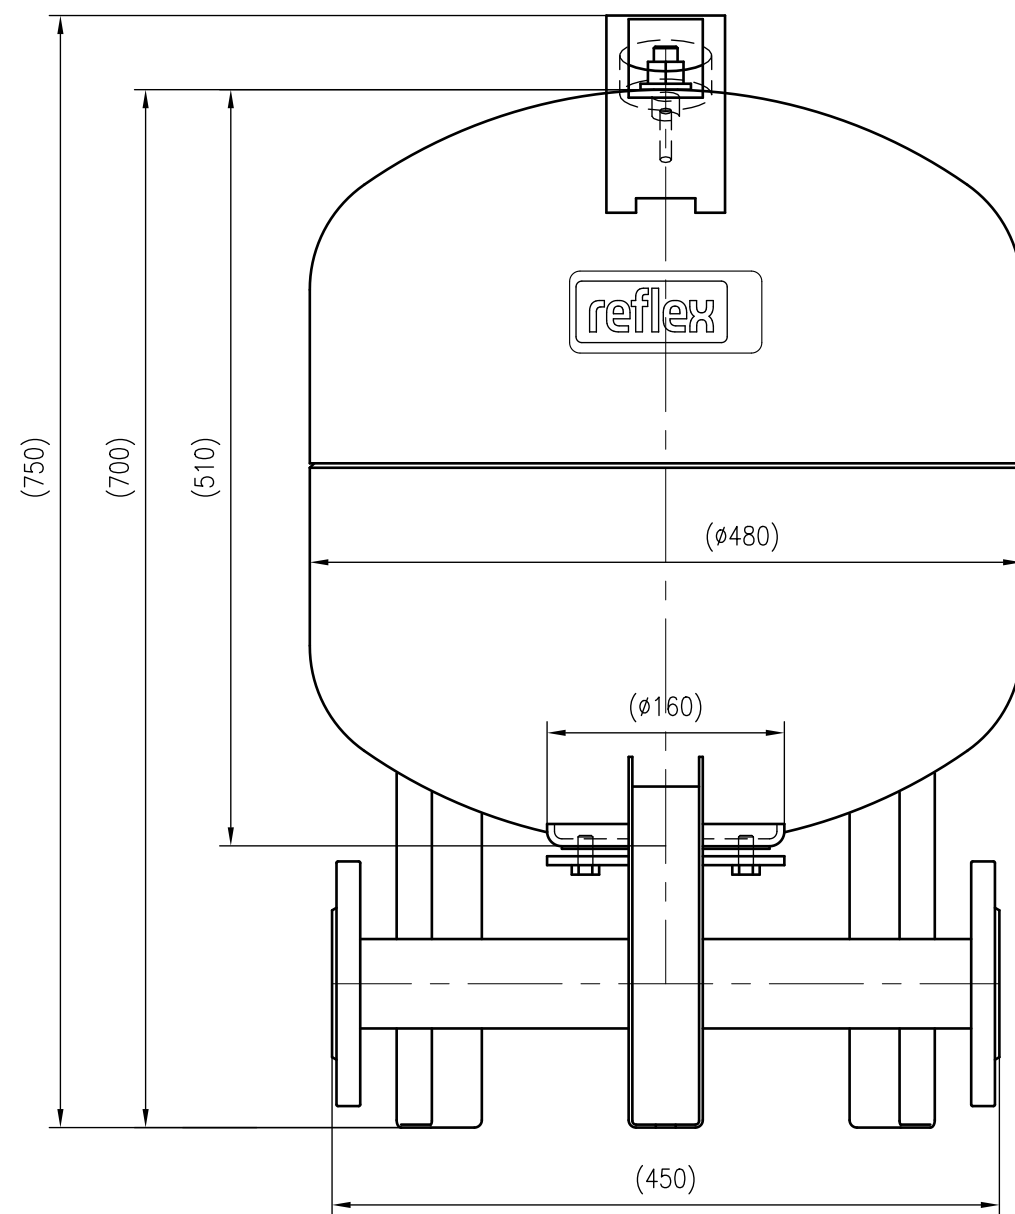

1 2 3 4 5 6 7 8 9 10 11 12

A
B
C
D
E
F
G
H

A
B
C
D
E
F
G
H

Side view

Front view

Isometric view

Top view

Unterliegt nicht dem Änderungsdienst/ Not subject to change management	Maßstab/ Scale: 1:5	Format/ Size: A2
Revision 04.05.2016	Refix DT 80 16bar - 7370000	

1 2 3 4 5 6 7 8 9 10 11 A2