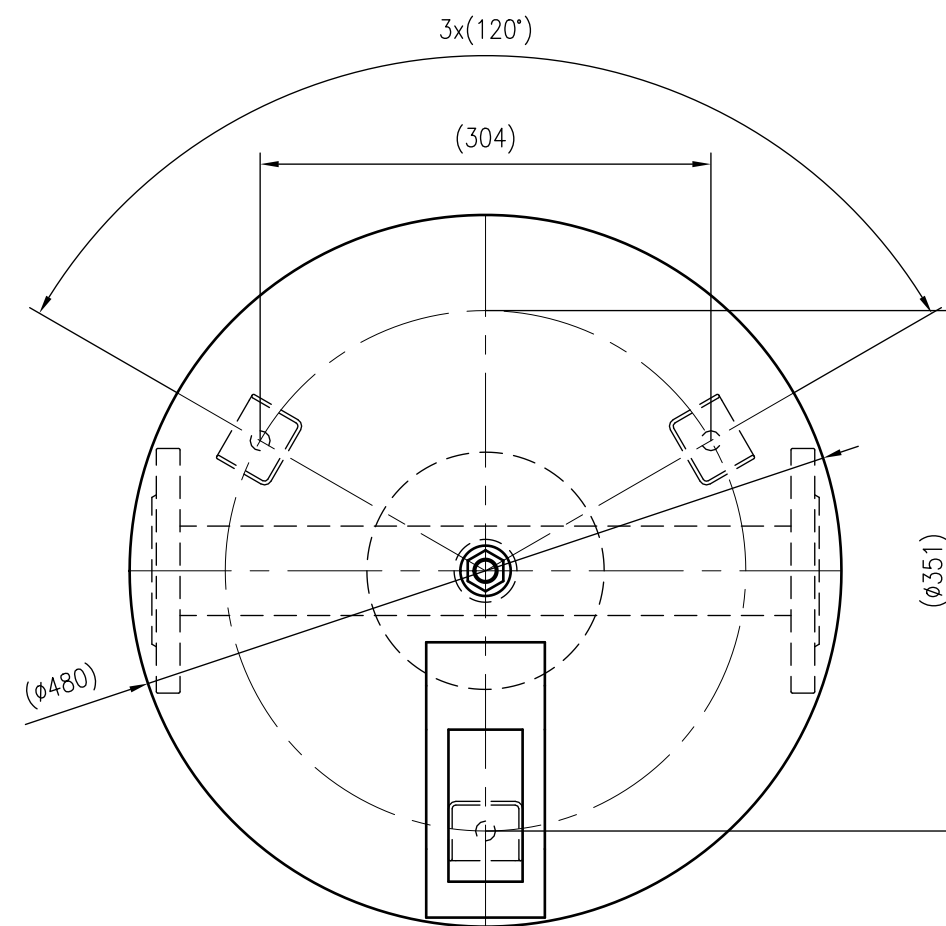

1 2 3 4 5 6 7 8 9 10 11 12

A
B
C
D
E
F
G
H

A
B
C
D
E
F
G
H

Side view

Front view

Isometric view

Top view

Unterliegt nicht dem Änderungsdienst/ Not subject to change management	Maßstab/ Scale: 1:5	Format/ Size: A2
Revision 04.05.2016	Refix DT 80 16bar - 7370000	