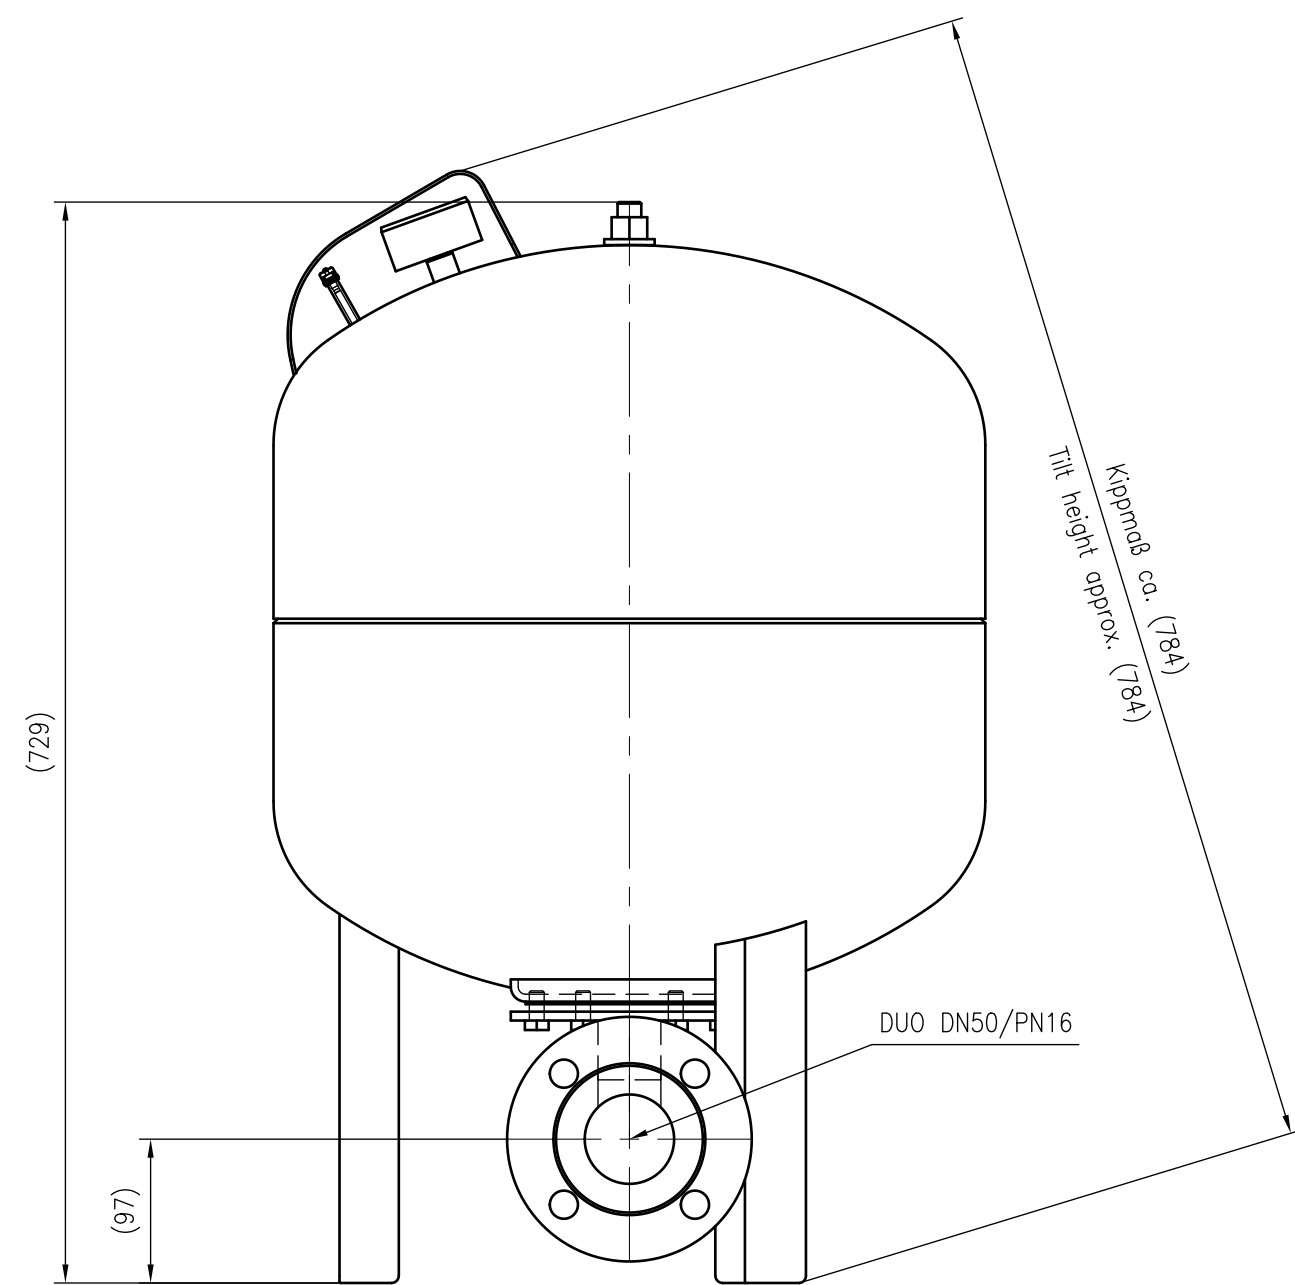

1 2 3 4 5 6 7 8 9 10 11 12

A
B
C
D
E
F
G
H

A
B
C
D
E
F
G
H

Side view

Front view

Isometric view

Top view

Unterliegt nicht dem Änderungsdienst/ Not subject to change management	Maßstab/ Scale: 1:5	Format/ Size: A2
Revision 04.05.2016	Refix DT 80 16bar - 7370000	

1 2 3 4 5 6 7 8 9 10 11 A2