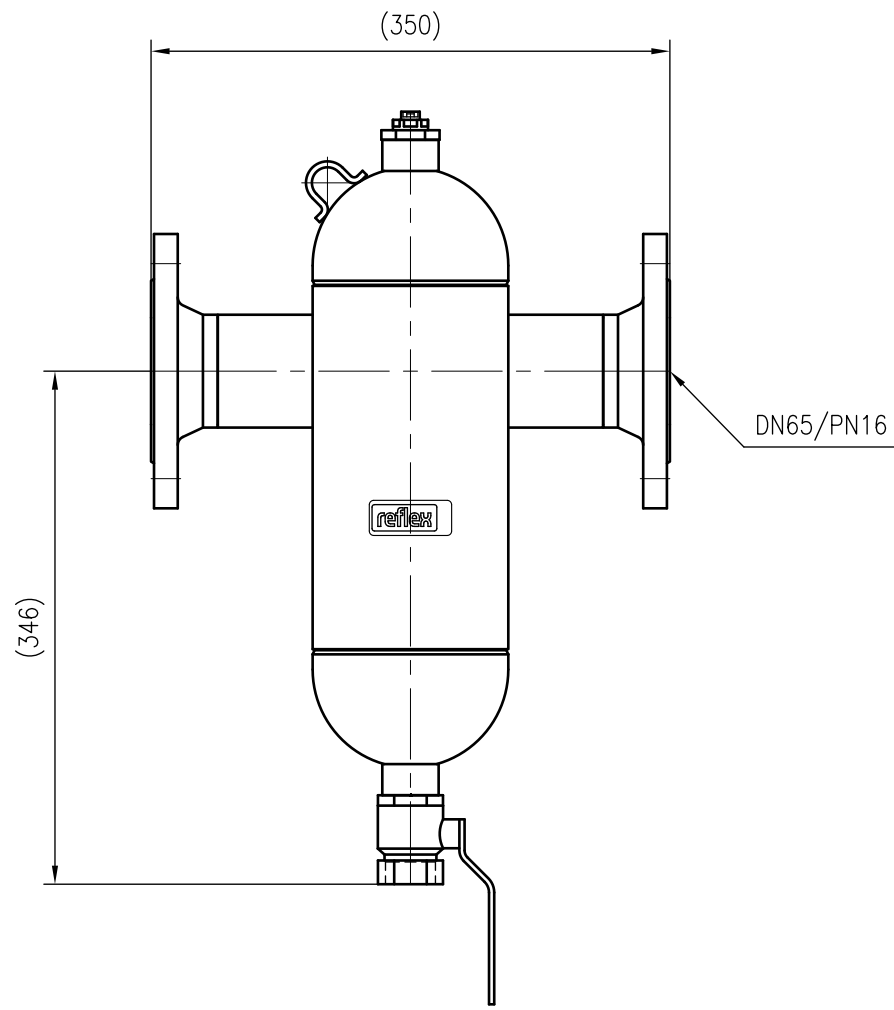

Side view

Front view

Isometric view

Top view

Unterliegt nicht dem Änderungsdienst/ Not subject to change management		Maßstab/ Scale: 1:5	Format/ Size: A3
Revision 21.07.2021	Exdirt D65 – 8252310		