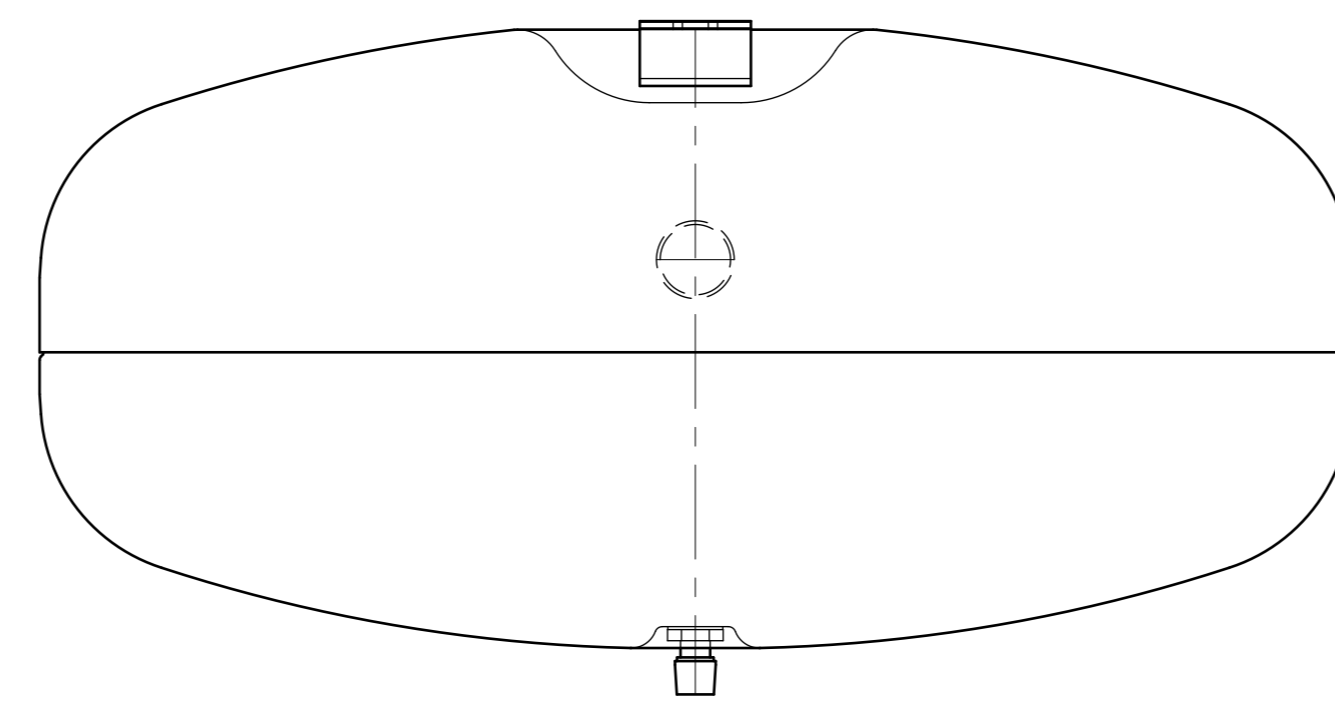

Side view

Front view

Isometric view

Top view

Unterliegt nicht dem Änderungsdienst/ Not subject to change management		Maßstab/ Scale: 1:2	Format/ Size: A1
Revision 23.06.2016	Reflex C12 3bar - 8280100		