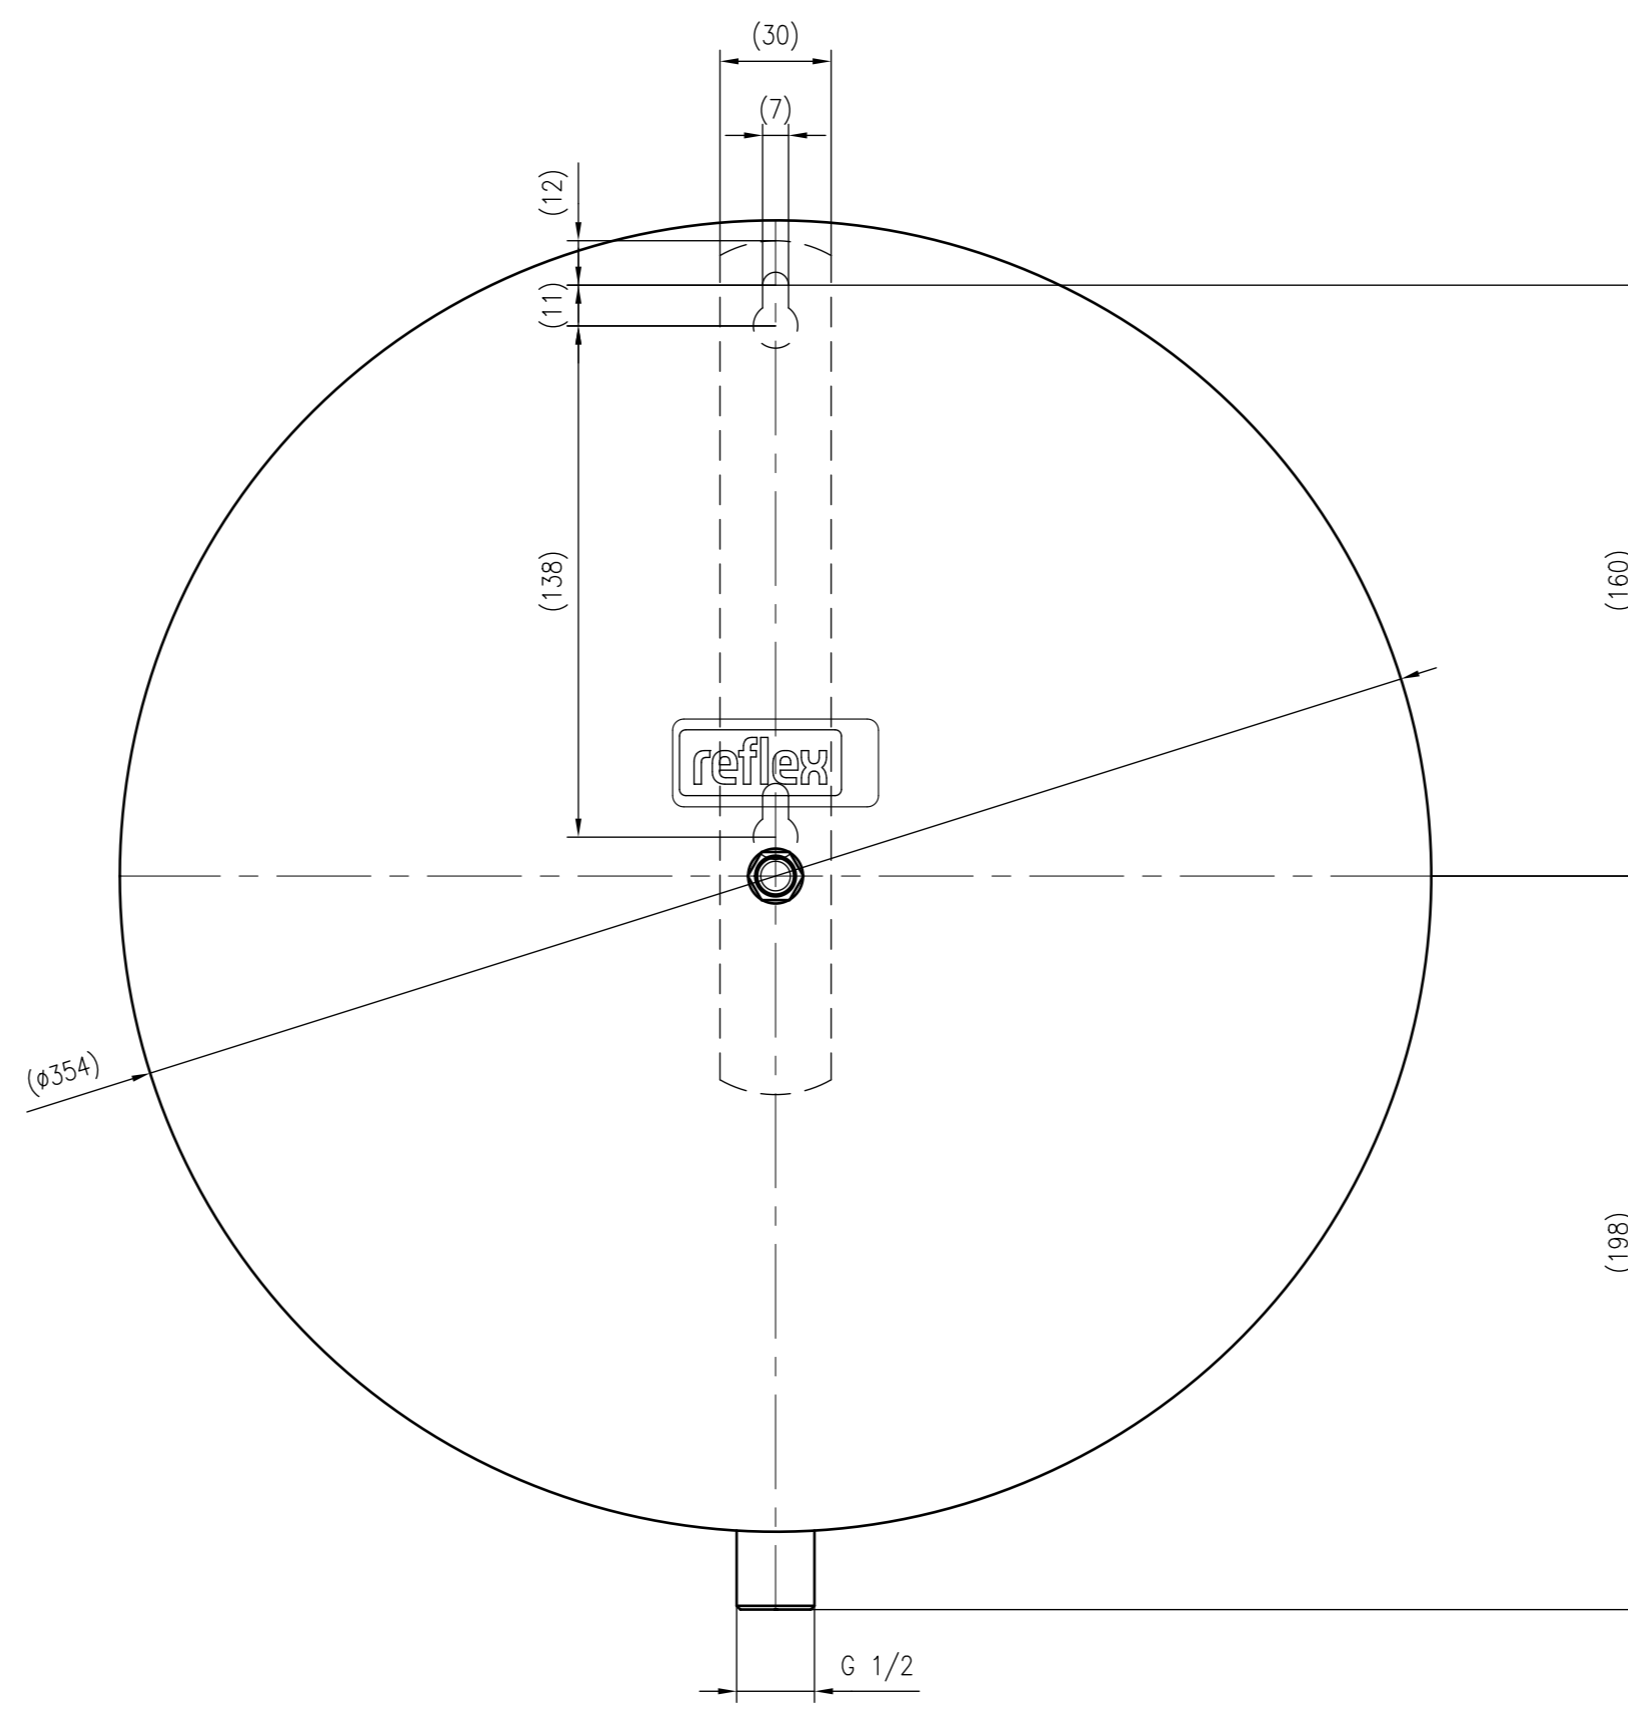

Side view

Front view

Isometric view

Top view

Unterliegt nicht dem Änderungsdienst/ Not subject to change management		Maßstab/ Scale: 1:2	Format/ Size: A1
Revision 23.06.2016	Reflex C12 3bar - 8280100		