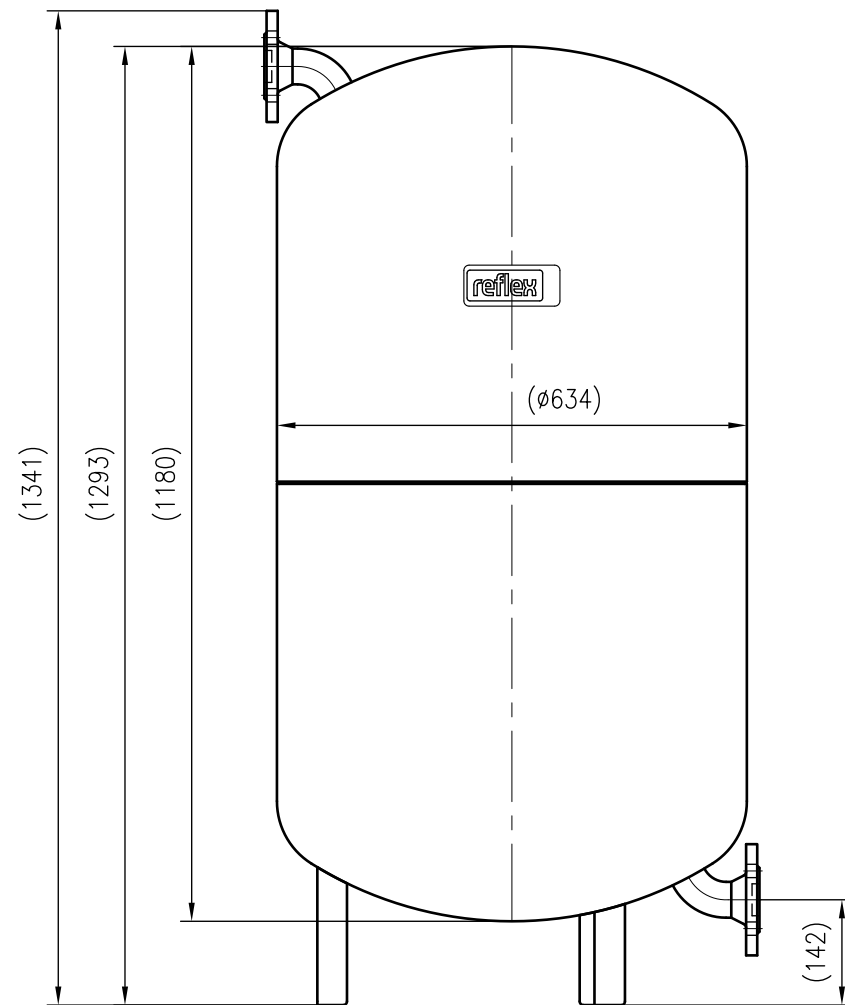

Side view

Front view

Isometric view

Top view

Unterliegt nicht dem Änderungsdienst/ Not subject to change management		Maßstab/ Scale: 1:10	Format/ Size: A3
Revision 19.10.2018	Intermediatevessels V350 10bar – 8303800		