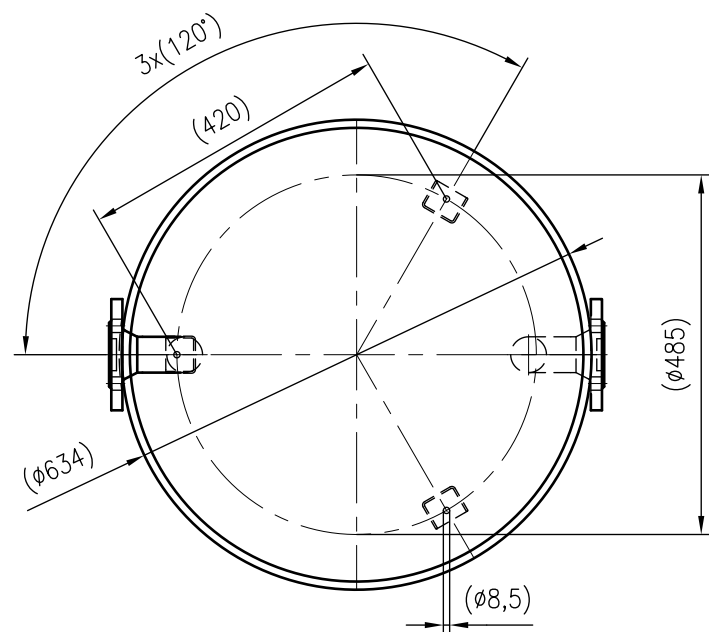

Side view

Front view

Isometric view

Top view

Unterliegt nicht dem Änderungsdienst/ Not subject to change management		Maßstab/ Scale: 1:10	Format/ Size: A3
Revision 19.10.2018	Intermediatevessels V350 10bar – 8303800		