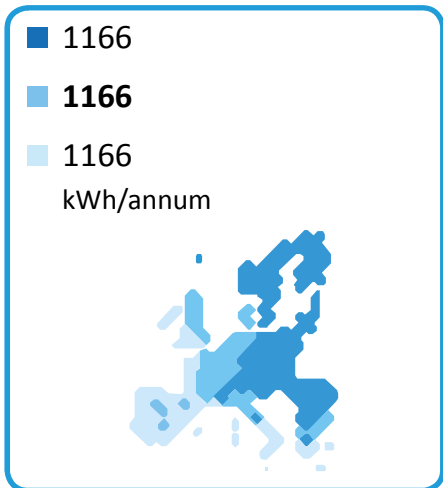

ENERG Y IJA
енергия · ενέργεια IE IA

STIEBEL ELTRON WWK 300 electronic

2017

812/2013