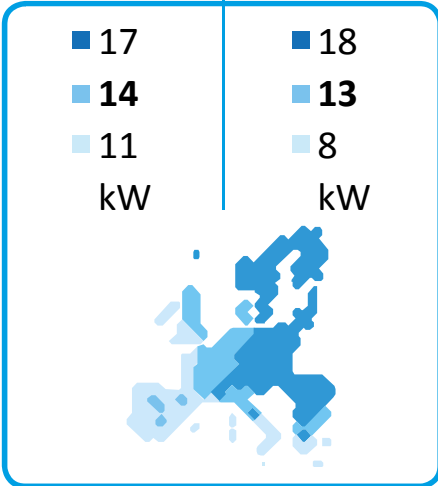

ENERG
енергия · ενέργεια

Y IJA
IE IA

STIEBEL ELTRON WPL 19 A

55 °C

35 °C

A++

A+++

59 dB