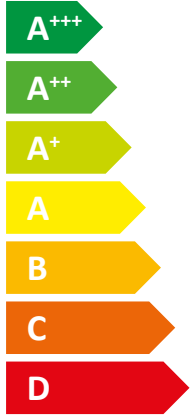

ENERG Y IJA
 енергия · ενέργεια IE IA

STIEBEL ELTRON

WPE-I 06 HW 230
 Premium

A+++

A

43 dB

- 7 kW
- 7 kW
- 7 kW

2019