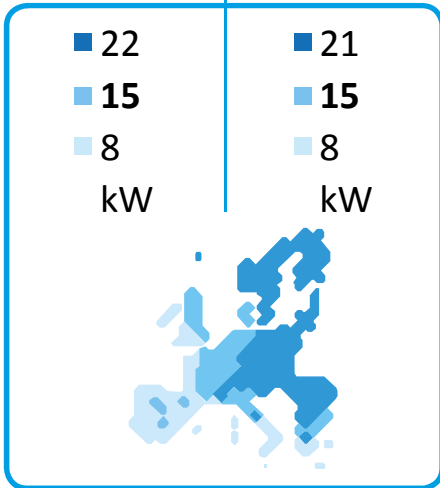

**ENERG** Y IJA  
 енергия · ενέργεια IE IA

**STIEBEL ELTRON** WPL 25 AC compact duo Set 1

55 °C

35 °C

54 dB

2019

811/2013