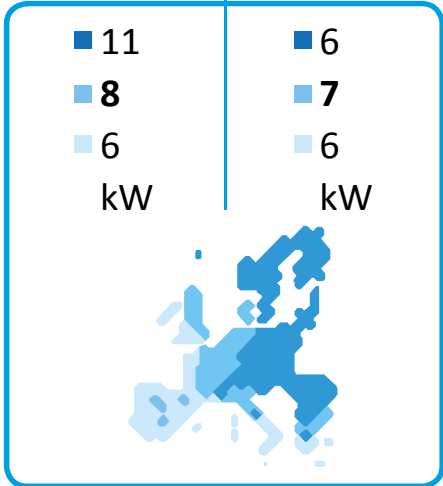

ENERG Y IJA
 енергия · ενεργεια IE IA

STIEBEL ELTRON WPL 13 ACS classic
 hybrid Set

55 °C

35 °C

57 dB

2019

811/2013