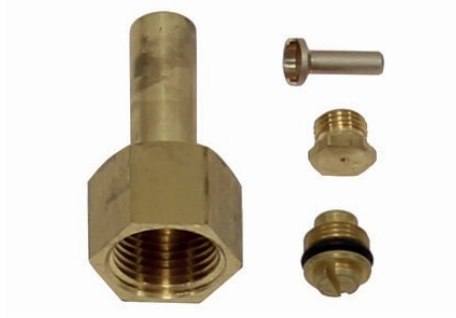

PB-Düsensatz Umstellsatz von Erdgas E(H) auf Flüssiggas PB

PB-Düsensatz Umstellsatz von Erdgas E(H) auf Flüssiggas PB

301765