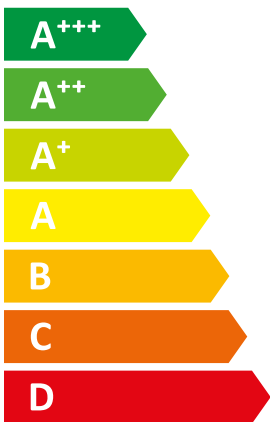

ENERG

енергия · ενέργεια

VWL 75/5 AS 230V S2 + VWL 77/5

I Vaillant

II IS

55°C

35°C

43 dB